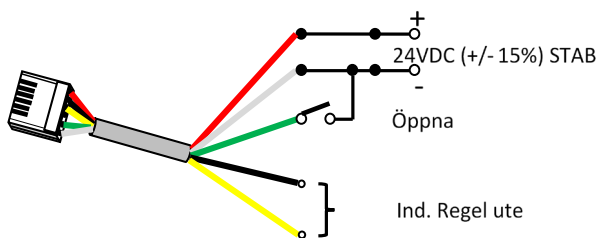

ABLOY Motorlås EL572, 573

ASSA ABLOY
Opening Solutions

Elektromekanisk låsning

Användningsområde

ABLOY EL572 är ett lås med regel och tryckfunktion och kan användas i brandcellsgräns upp till brandklass EI90. EL573 har endast regel. Låsen är anpassade för dörrar med modulurtag.

Motorlåsen har inbyggd styrenhet och kräver endast konstant spänning 24VDC för att drivas. Passar bra som natt- och säkerhetslåsning i dörrar med höga säkerhetskrav inom handel, kontor och industri. Daglåsta och högfrekventa dörrar bör kompletteras med ett daglås.

Funktion

Regeln drivs av den inbyggda motorn. ABLOY motorlås EL572 finns i två varianter höger/vänster. Endast en indikeringsmöjlighet finns, regel ute.

ABLOY Motorlås EL572, 573

ASSA ABLOY
Opening Solutions

Elektromekanisk låsning

Teknisk data

- Spänning 24VDC \pm 15 %, STAB
- Ström max 250mA
- Temperaturområde: -20°+60°C
- Öppningstid impuls: 5 sek.
- Konstant oläst vid slutning
- Fallutstick: 14 mm
- Regel utstick: 20 mm
- Dorndjup: 50 mm
- Stolpe: 22 mm