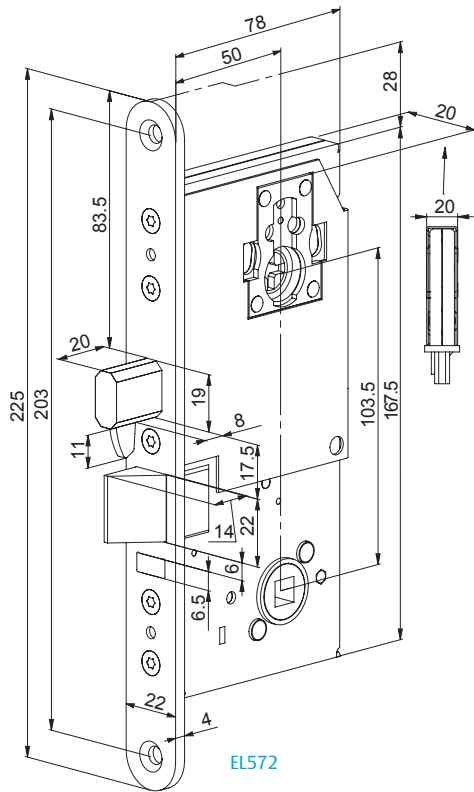

ABLOY Motorlås EL572, 573

ASSA ABLOY
Opening Solutions

Elektromekanisk låsning

Användningsområde

ABLOY EL572 är ett lås med regel och tryckfunktion och kan användas i brandcellsgräns upp till brandklass EI90. EL573 har endast regel. Låsen är anpassade för dörrar med modulurtag.

Funktion

Regeln drivs av den inbyggda motorn. ABLOY motorlås EL572 finns i två varianter höger/vänster. Endast en indikeringsmöjlighet finns, regel ute.

ABLOY Motorlås EL572, 573

ASSA ABLOY
Opening Solutions

Elektromekanisk låsning

Teknisk data

- Spänning 24VDC \pm 15 %, STAB
- Ström max 250mA
- Temperaturområde: -20°+60°C
- Öppningstid impuls: 5 sek.
- Konstant oläst vid slutning
- Fallutstick: 14 mm
- Regel utstick: 20 mm
- Dorndjup: 50 mm
- Stolpe: 22 mm