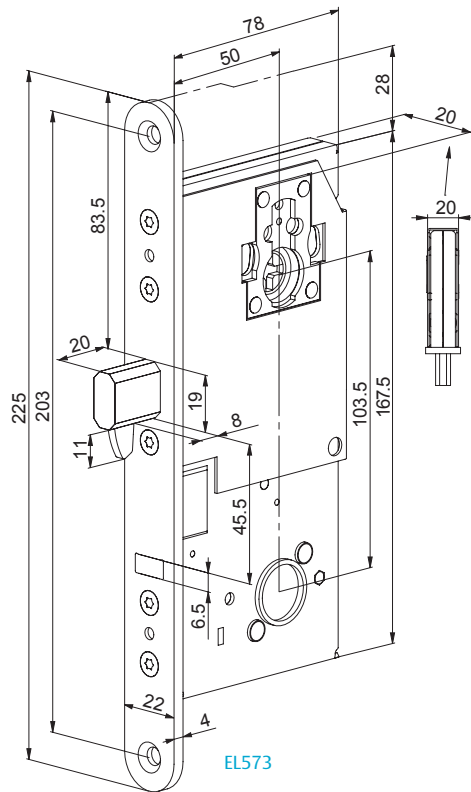

ABLOY Motorlås EL572, 573

ASSA ABLOY
Opening Solutions

Elektromekanisk låsning

Användningsområde

ABLOY EL572 är ett lås med regel och tryckfunktion och kan användas i brandcellsgräns upp till brandklass EI90. EL573 har endast regel. Låsen är anpassade för dörrar med modulurtag.

Funktion

Regeln drivs av den inbyggda motorn. ABLOY motorlås EL572 finns i två varianter höger/vänster. Endast en indikeringsmöjlighet finns, regel ute.

ABLOY Motorlås EL572, 573

ASSA ABLOY
Opening Solutions

Elektromekanisk låsning

Teknisk data

- Spänning 24VDC \pm 15 %, STAB
- Ström max 250mA
- Temperaturområde: -20°+60°C
- Öppningstid impuls: 5 sek.
- Konstant oläst vid slutning
- Fallutstick: 14 mm
- Regel utstick: 20 mm
- Dorndjup: 50 mm
- Stolpe: 22 mm