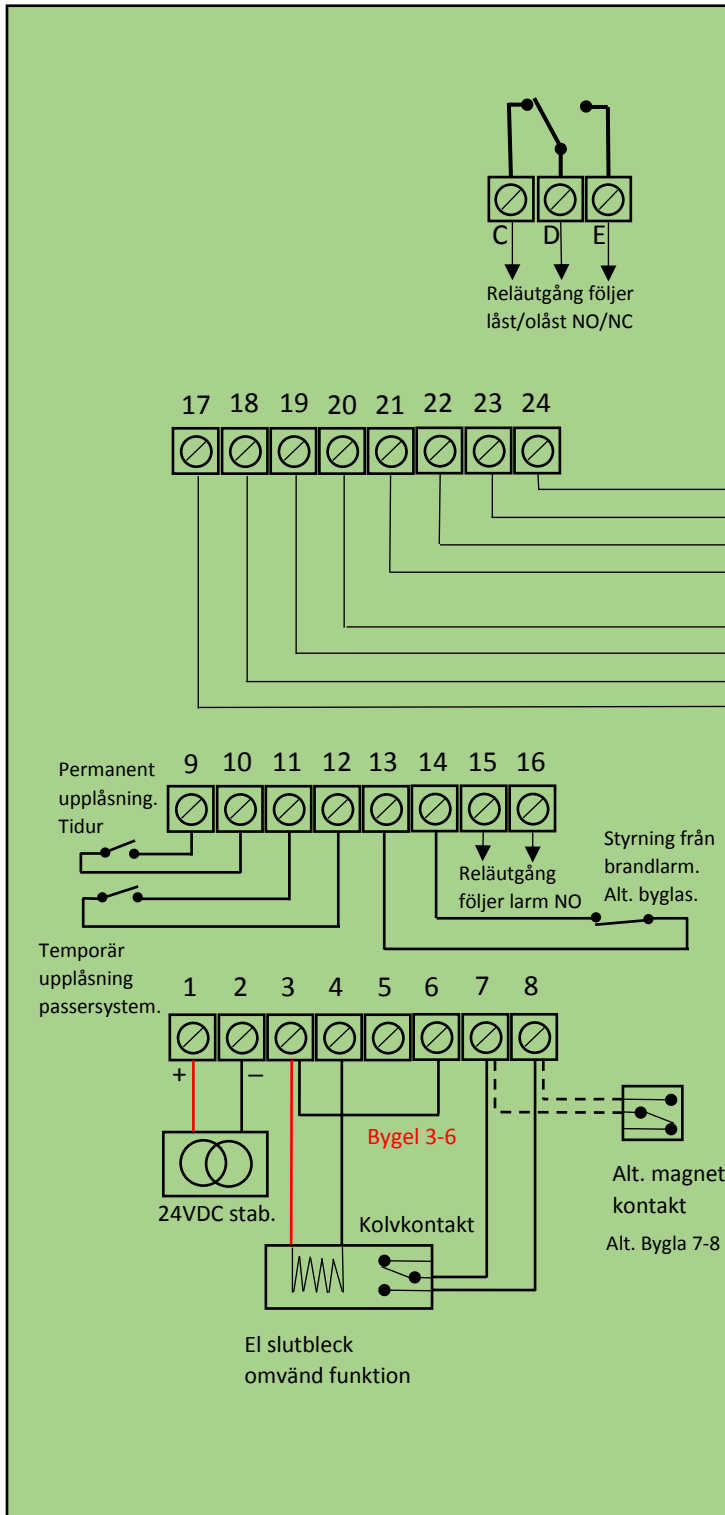

Funktioner

Indikeringar

Rött sken= låset låst

Grönt sken= låset olåst

Grönt sken blinkar= temporär upplåsning, låser efter inställd tid

Temporär upplåsning= vrid nyckeln åt höger, indikering blinkar grönt

Permanent upplåsning= vrid nyckeln åt vänster, indikering lyser fast grönt.

Återlåsning sker genom att nyckeln vrids åt höger.

Återställning av larm. (nöd knapp intryckt)

- Vrid och släpp ut nöd knapp
- Stäng dörr.
- Vrid nyckeln åt höger

Inkoppling av utrymningsterminal 1340-20

Externa indikeringar och styrningar