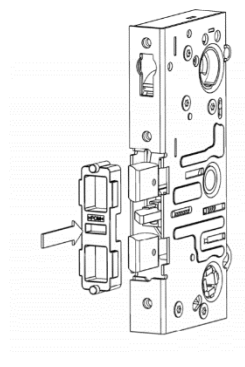

Fallvändning Connect Låshus

Lossa stolpens 3 skruvar.

Drag plastbiten rakt ut.

Vänd fallen.