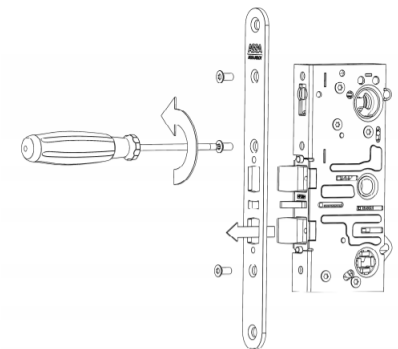

Fallvändning Connect Låshus

Lossa stolpens 3 skruvar.

Drag plastbiten rakt ut.

Vänd fallen.