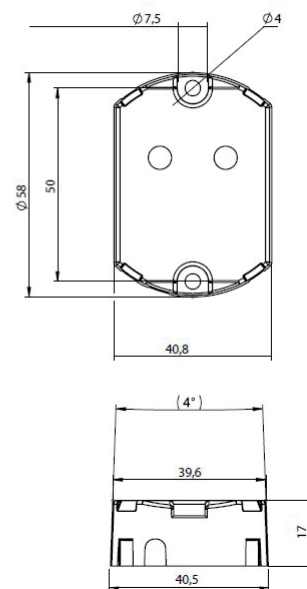

Läsare

Indikeringar

- Giltig kodbärare samt oläst
- Ogiltig kodbärare
- Kodavläsningspip, samt giltigt/ogiltigt dur och moll ljud (anpassad för personer med funktionsnedsättning)

Data

- IP klass 44, IP54 med Pando BLE Gasket
- Spänningsmatning: 12-24 V DC (min 10,8V, max 27,8V DC)
- Medelströmsförbrukning mätt vid 12V: 40mA, vid 24V: 20mA
- Vikt: 60g
- Temperaturområde läsare: -30 °C till +70 °C
- Lästeknologi: SEOS
- Kommunikation: Hi-O
- Kompatibel med: DAC530, DAC564 samt LCU9101
- OS: FreeRTOS (www.freertos.org)
- Läsavstånd från cirka 10cm upp till cirka 8m på aktiveringsalternativ.
- Halon/Halogenfri

Övrigt

- Inställbart 4 olika användarinterface
- Justerbart läsavstånd
- Inbyggd beröringsknapp (kan användas som öppnknapp)
- Läsavstånd kan variera beroende på modell av mobil telefon

Artikelnummer:

S559 688 084 Svart E58 714 03

Tillbehör:

Pando BLE Gasget Artnr: S559688998

ASSA ABLOY Opening Solutions Sweden AB
P.O. Box 371
SE-631 05 Eskilstuna
Sweden

Phone +46 (0)16 17 70 00
Fax +46 (0)16 17 70 49

Customer support:

Phone intl. +46 (0)16 17 71 00
Phone nat. 0771-640 640

Fax +46 (0)16 17 73 72

e-mail: helpdesk.se.openingsolutions@assaabloy.com
www.assaabloyopeningsolutions.se