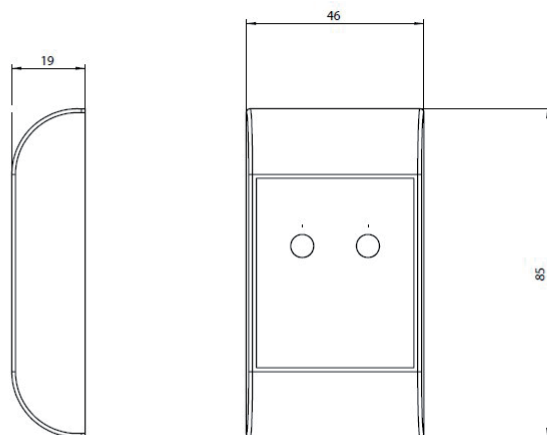

Bluetooth-läsare med touchknapp

Skal