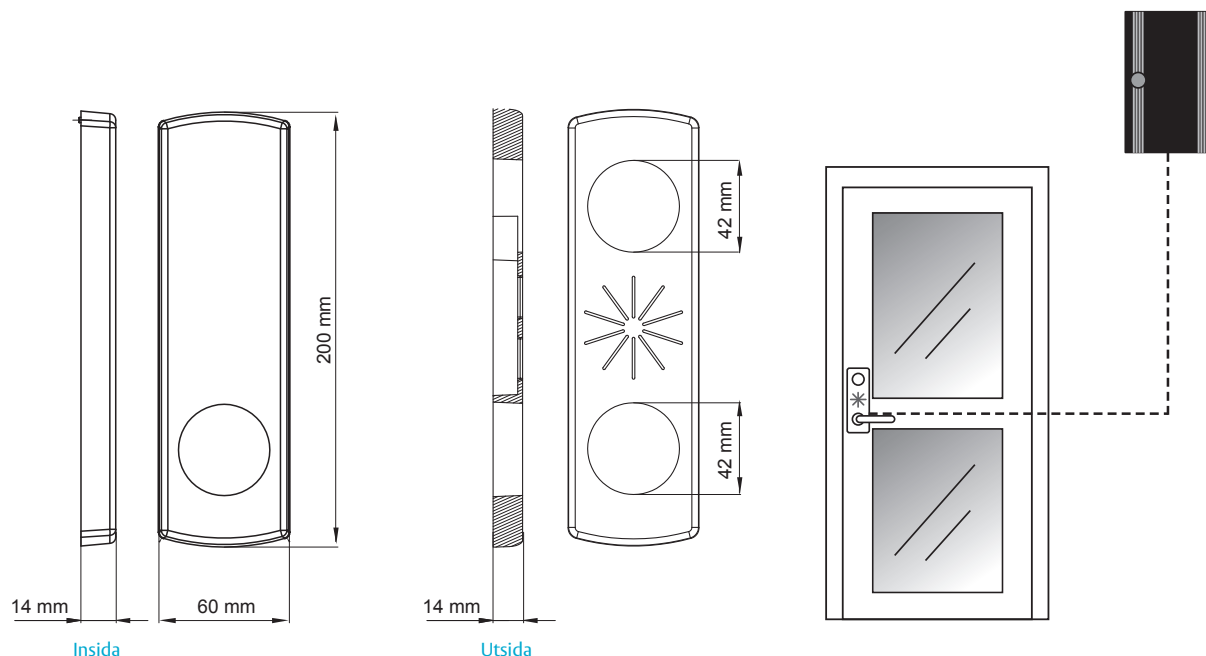

Generisk dörrbladsläsare

Indikeringar

- Dörr olåst/ Giltig passage – blå
- Dörr spärrad/Ogiltigt kort – röd

Ingångar/Utgångar endast DBL362

- Tryckesavkänning
- Dörlägesindikering via förreglingsfall
- Ingång för extern öppnknapp
- Ingång för extern dörlägesgivare (till exempel en magnetkontakt)

Data

- Matningsspänning: 17-28V DC
- Strömförbrukning: vid 24V 35 mA
- Förbrukning vid olåst: vid 24V 150 mA
- Vikt: 1,5 kg inkl. låshus
- Temperaturområde: -25°C till +65°C
- Relativ fuktighet: 20-70%
- Lästeknologi: Generisk 13,56MHz (MIFARE Classic, MIFARE Plus (nivå 1 och 3), MIFARE DESFire EV1+2, iCLASS och SEOS)
- Uppfyller kraven för IP44

Kan anslutas till

- Direktansluts till ARX, RX WEB

Övrigt

- Valbar rättvänd/omvänd funktion
- Vändbar höger/vänster
- Har inbyggd sabotagekontakt
- Gjutna kåpor
- Kompletteras med trycke, cylinder och cylinderbehör

Material

- Mattborstad krom

Artikelnummer

- DBL360 med låshus S556 724 000
- DBL362 med låshus S556 724 001

Separata delar/reservdelar

- DBL360ISP insida S556724031
- DBL360OSP utsida S556725031
- Låshus EL980 EL980100011
- Låshus EL981 EL981100011

ASSA ABLOY Opening Solutions Sweden AB
P.O. Box 371
SE-631 05 Eskilstuna
Sweden

Phone +46 (0)16 17 70 00
Fax +46 (0)16 17 70 49

Customer support:

Phone intl. +46 (0)16 17 71 00
Phone nat. 0771-640 640

Fax +46 (0)16 17 73 72

e-mail: helpdesk.se.openingsolutions@assaabloy.com

www.assaabloyopeningsolutions.se

CE-kontrollerad och godkänd