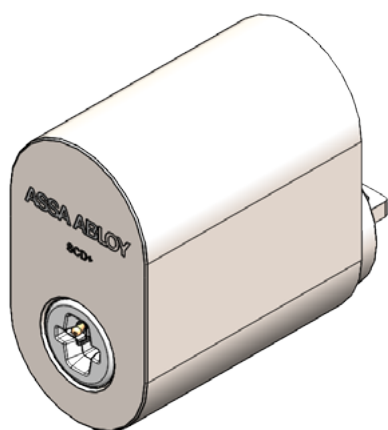

PULSE - Det digitala låssystemet

Experience a safer
and more open world

Produktbeskrivning

P300-serien är framtagen för dörrar med krav på godkänd låsning i klass 3. Till exempel lägenhetsdörrar, kontor, skalskydd samt butikslokaler.

PULSE-låscylindrar får all den energi som behövs från den "tryckande" rörelsen som skapas när en PULSE-nyckel sätts in. Det finns inget behov av strömförsörjning till dörren eller några batterier, cylindern eftermonteras till de flesta moderna skandinaviska låshus utan att behöva byta behör. En PULSE-cylinder ersätter helt enkelt en traditionell mekanisk cylinder, vilket möjliggör att befintliga ASSA ABLOY-behör återanvänds.

Digitala låssystem ger kontroll över alla lås, som lätt kan uppdateras och kan skräddarsys för att passa alla behov. Den elektroniska programmeringen av låscylindrarna ger flexibel behörighet till enskilda personer eller till en grupp av individer.

Varje cylinder har ett unikt ID och informationen krypteras med teknologin Seos®. Seos® tillhandahåller en säker kanal över alla underliggande kommunikationsprotokoll, t.ex. NFC och Bluetooth. Android- och iOS-operativsystem. Från det att cylindern programmeras till det att den används för första gången med en PULSE-nyckel.

Möjligheten till eftermontering ger kostnadsbesparingar och minskar miljöpåverkan. Cylindrar med standardmått medför enkel uppgradering och snabb samt flexibel modernisering av ditt låssystem.

PULSE-cylindern är konstruerat och testat för att klara svåra klimatförhållanden och alla cylindrar kan användas i både utomhus- och inomhusmiljöer.

Tekniska data

	Temperatur område	-35°C to +85°C
	All weather-technology	För alla miljöer, inom och utomhus. IP55
	Kompatibel med moderna Skandinaviska låshus	Ja
	Cloud (Web) baserad mjukvara	Hanteras med ASSA ABLOY Incedo Open
	Certifiering & klassning	SSF3522 - Klass 3 EN 15684:2012 - 1504AF22
	Tidsstämplar i cylindern som standard	Ja
	Händelseloggar	500 händelser per cylinder
	Behörigheter	70 areor eller grupper
	Blockerade nycklar	80 nycklar
	Ej batterier	Låscylindern använder ej batterier. Energin skapas genom genom generering i låset
	Hållbarhet	Låscylindern är testat enligt standarden SFF 3522 till 200 000 öppningscykler, dubbelt mot kraven
	Underhåll	Smörj med ASSA ABLOY låsspray en gång varje år eller vid behov.