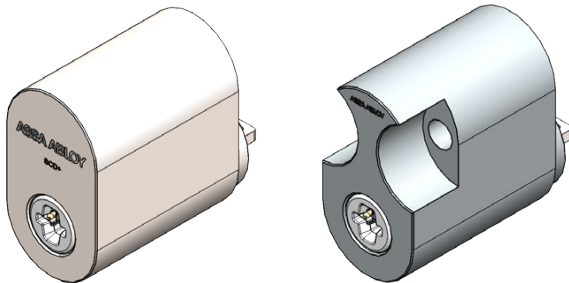

Funktion

- Digitalt lås utan batterier eller kablar
- Energi-skapande funktion
- Godkänd av försäkringsbolag (SSF 3522)
- EN 15684 certifierad
- Cylindern kan avprogrammeras och återanvändas i ett nytt PULSE låssystem*
- Cylinder håller standard dimensioner och installation är som för en motsvarande mekanisk cylinder - så det går bra att behålla befintliga behör
- Händelseloggar sparas i både cylinder och nyckel
- Roller kan användas för att hantera rättigheter att läsa loggfiler
- Integrerad med Incedo™ Opens molnbaserade plattform

Komplett produktsortiment:

- P301 Oval utsida SCD+
- P302 Dubbel Oval SCD+
- P303 Oval insida
- P307 Oval utsida SCD+ Lång medbringare
- P308 Dubbel Oval SCD+ Lång medbringare
- P309 Oval insida Lång medbringare

Oval cylinder

- PULSE Oval cylinder SCD+

Ytbehandling	Nickel, Krom, Mattkrom, Rostfri-look
Material	Härdat stål och mässing
SSF3522	Klass 3
Digital säkerhet	Seos® AES-128
Gruppering	Ja - 70 grupper
Tidsstämplar	Ja
Blocklista	80 Nycklar
Borrskyddad	Ja - SCD+
Långmedbringare	Ja - Tillbehör
Firmware	Uppgraderingsbart