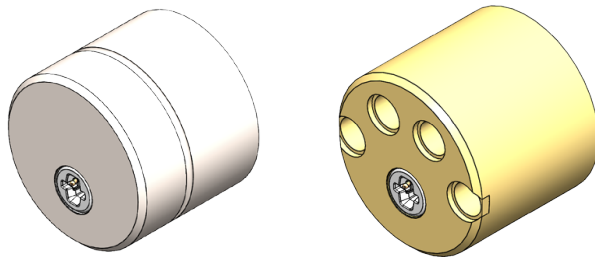

Funktion

- Digitalt lås utan batterier eller kablar
- Energi-skapande funktion
- Godkänd av försäkringsbolag (SSF 3522)
- EN 15684 certifierad
- Cylindern kan avprogrammeras och återanvändas i ett nytt PULSE låssystem*
- Cylinder håller standard dimensioner och installation är som för en motsvarande mekanisk cylinder - så det går bra att behålla befintliga behör
- Både 3212S och gamla 3212** behör passar
- Händelseloggar sparas i både cylinder och nyckel
- Roller kan användas för att hantera rättigheter att läsa loggfiler
- Integrerad med Incedo™ Opens molnbaserade plattform

Komplett produktsortiment:

- P5511 Rund utsida SCD+
- P5512 Dubbel Rund SCD+
- P5513 Rund insida
- P5525 Dubbel cylinder för panikregel SCD+

Runda cylindrar

- PULSE Rund cylinder SCD+

Ytbehandling	Nickel, Krom, Mattkrom, Mässing, Polerad mässing, Brunoxid, rostfri*
Material	Härdat stål och mässing
SSF3522	Klass 5
Digital säkerhet	Seos® AES-128
Gruppering	Ja - 70 grupper
Tidsstämplar	Ja
Blocklista	80 Nycklar
Borrskyddad	Ja - SCD+
Långmedbringare	Ja - Tillbehör
Firmware	Uppgraderingsbart