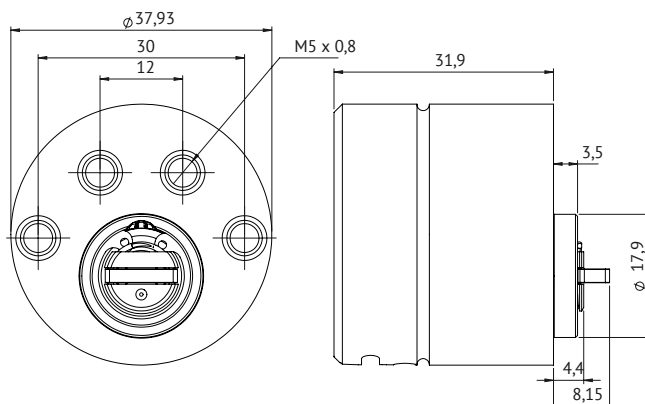

Komplett produktsortiment:

- P5511 Rund utsida SCD+
- P5512 Dubbel Rund SCD+
- P5513 Rund insida
- P5525 Dubbel cylinder för panikregel SCD+

Runda cylindrar

- PULSE Rund cylinder SCD+

Ytbehandling	Nickel, Krom, Mattkrom, Mässing, Polerad mässing, Brunoxid, rostfri*
Material	Härdat stål och mässing
SSF3522	Klass 5
Digital säkerhet	Seos® AES-128
Gruppering	Ja - 70 grupper
Tidsstämplar	Ja
Blocklista	80 Nycklar
Borrskyddad	Ja - SCD+
Långmedbringare	Ja - Tillbehör
Firmware	Uppgraderingsbart