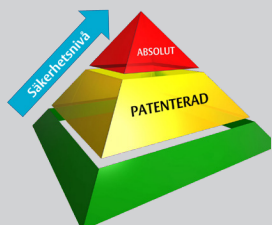

ASSA ABLOY Triton 2900

ASSA ABLOY
Opening Solutions

Låssystem – Kommersiella och offentliga fastigheter

ASSA ABLOY Triton

Användningsområde

Låscylindrar avsedda för enklare utrymmen i Triton låssystem, till exempel för innerdörrar.

Egenskaper

- Systemcylinder
- Konstruerad med två av varandra oberoende mekaniska spärrsystem
- Inom ASSA ABLOY kan olika typer av funktionscylindrar, hänglås och cylinderformer kombineras

Funktion

ASSA ABLOY Triton 2900-sortimentet för integrering inom 5900-serien.

- ASSA ABLOY Triton-serien är konstruerad med två oberoende spärrelement
- Cylinderkärnan har paracentrisk profil som skyddar stiften mot dyrkning
- Utdragsskyddad cylinderkärna med låsmutter
- Kan kombineras med ASSA ABLOY Triton 5900-serien där krav på godkänd läsenhet ställs