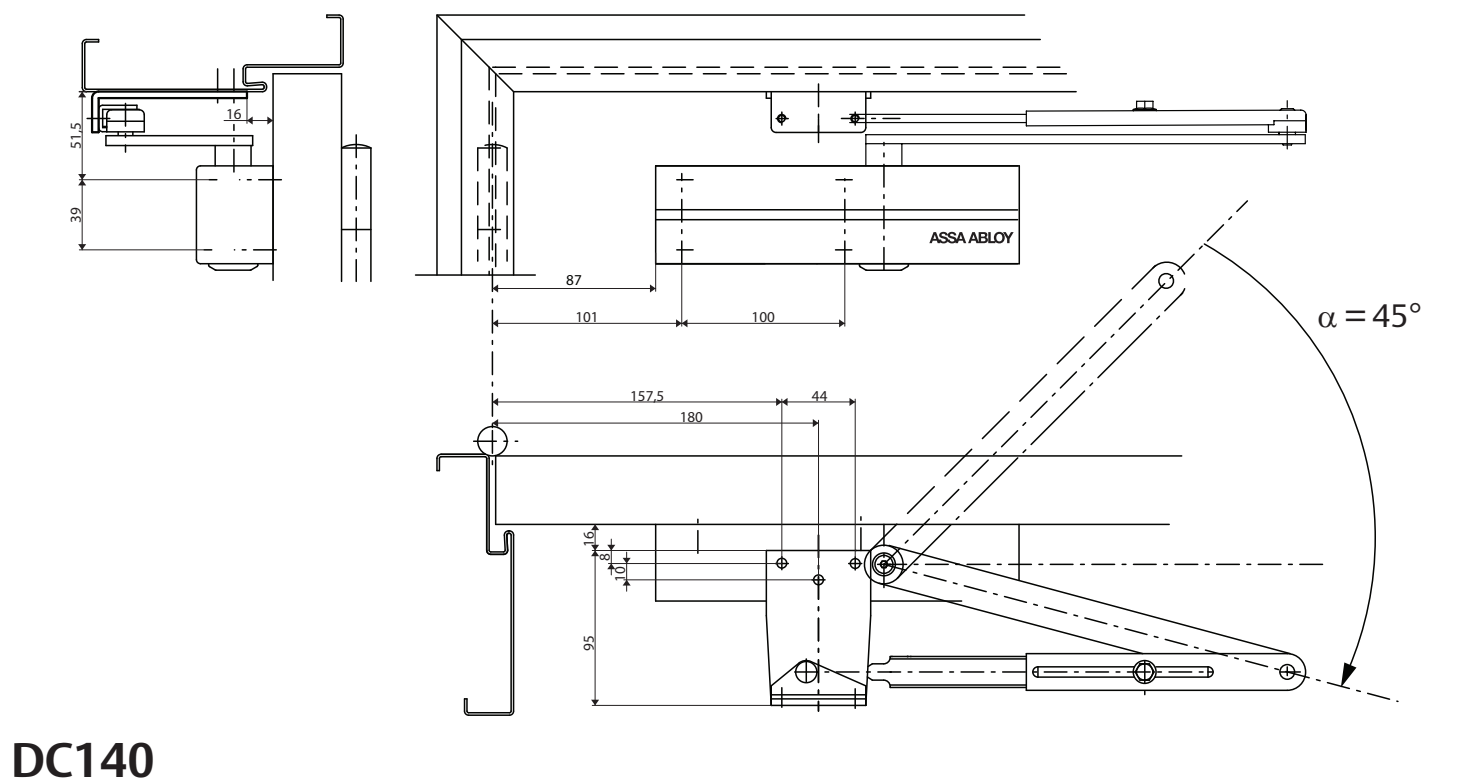

Parallel Arm Bracket A154

D001150956

DC120 

DC110 

Abloy Oy
 P.O.Box 108
 80101 Joensuu
 FINLAND
 Tel.: +358-20 599 2501
 Fax: +358-20 599 2209
 www.assaabloy.com
 www.abloy.com/dop

ASSA ABLOY