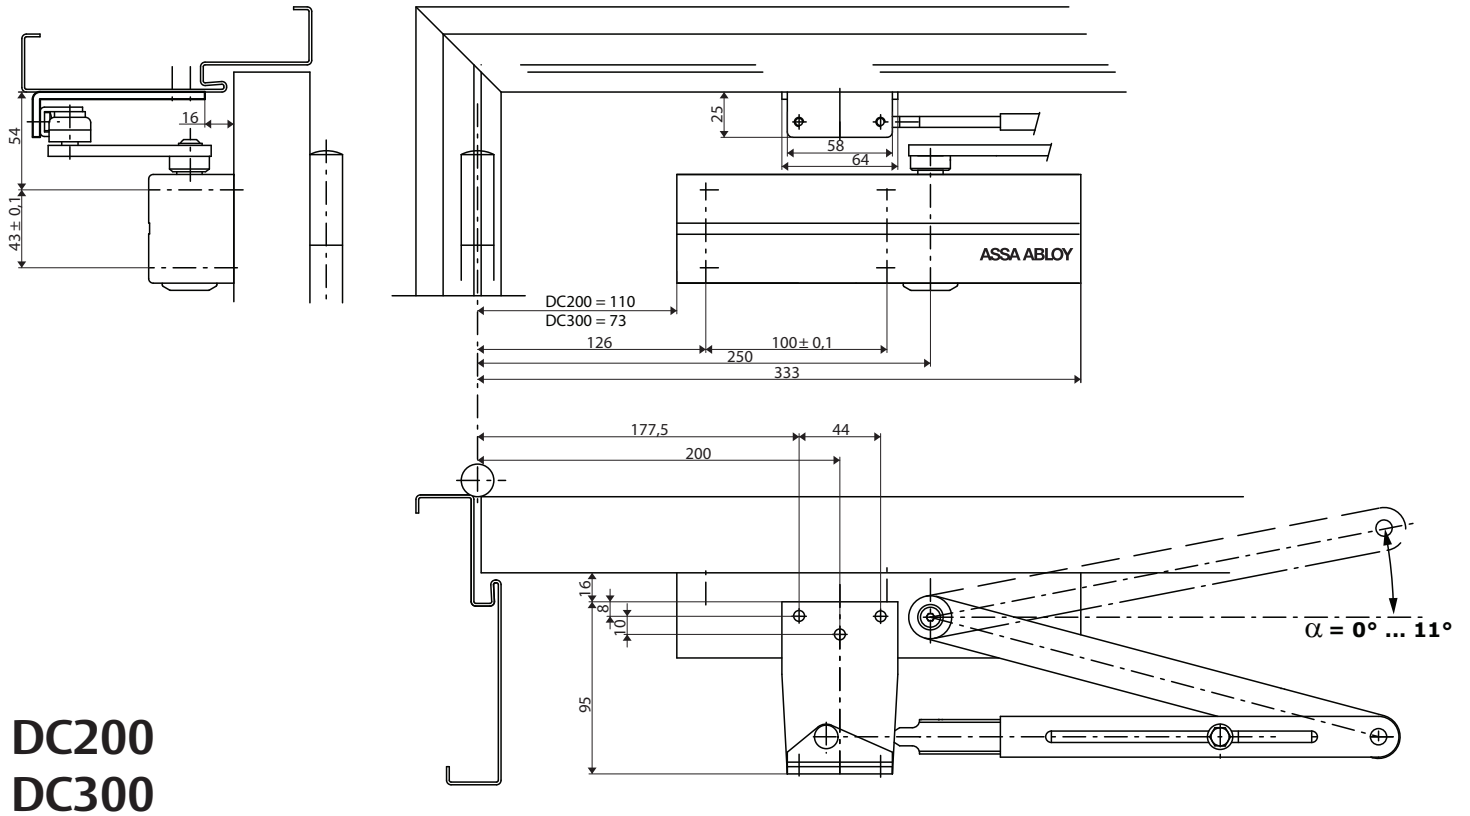

Parallel Arm Bracket A154

D001150956

DC120 

DC110 

Abloy Oy
 P.O.Box 108
 80101 Joensuu
 FINLAND
 Tel.: +358-20 599 2501
 Fax: +358-20 599 2209
 www.assaabloy.com
 www.abloy.com/dop

ASSA ABLOY