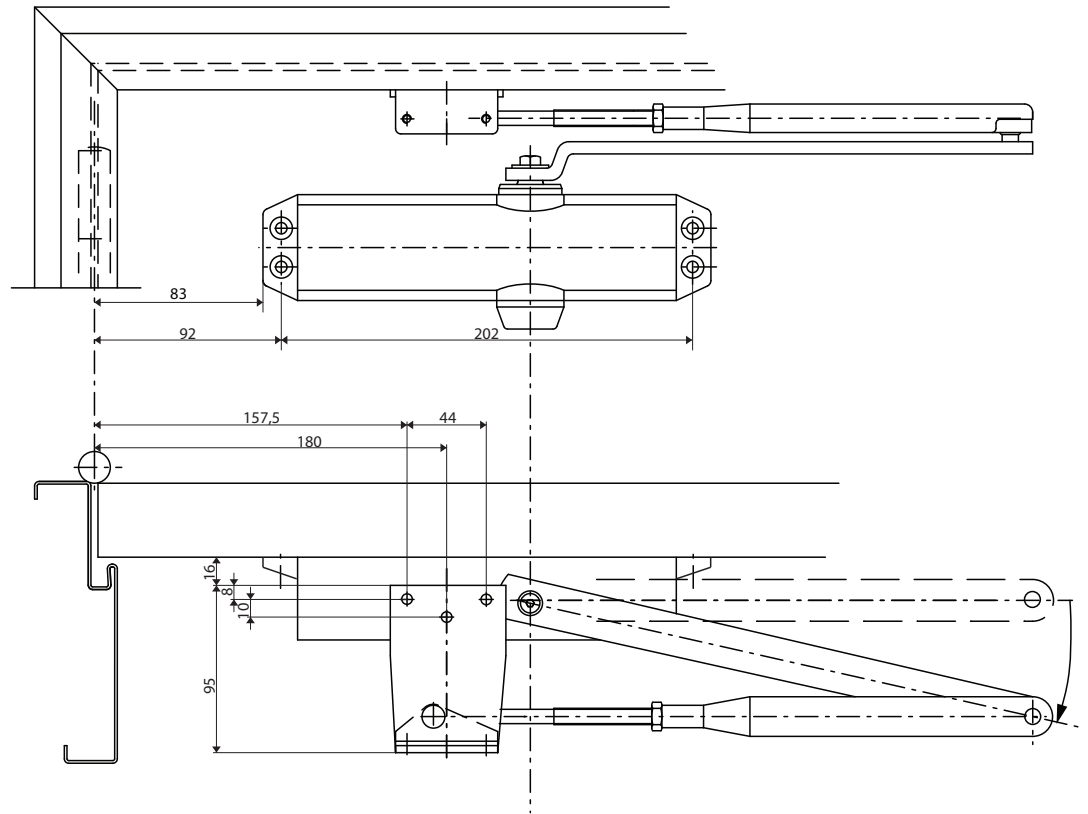

Parallel Arm Bracket A154

D001150956

DC120 

DC110 

Abloy Oy
 P.O.Box 108
 80101 Joensuu
 FINLAND
 Tel.: +358-20 599 2501
 Fax: +358-20 599 2209
 www.assaabloy.com
 www.abloy.com/dop

ASSA ABLOY