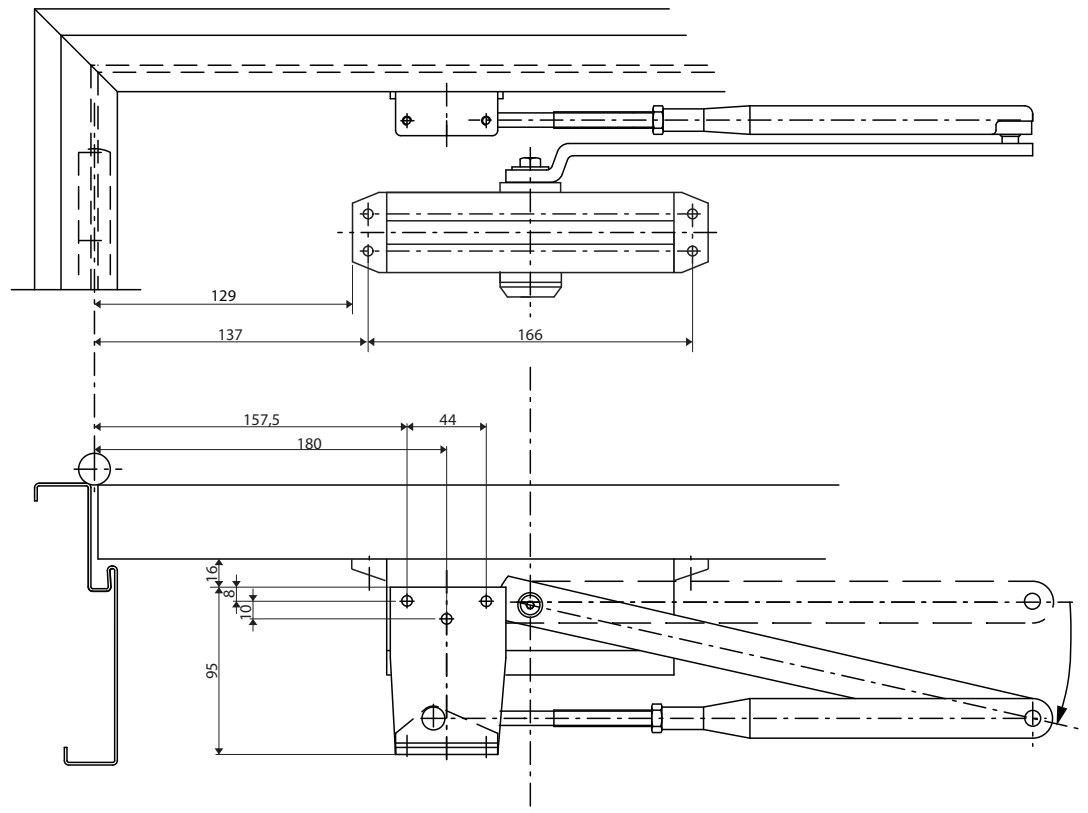

Parallel Arm Bracket A154

D001150956

DC120 

DC110 

Abloy Oy
 P.O.Box 108
 80101 Joensuu
 FINLAND
 Tel.: +358-20 599 2501
 Fax: +358-20 599 2209
 www.assaabloy.com
 www.abloy.com/dop

ASSA ABLOY