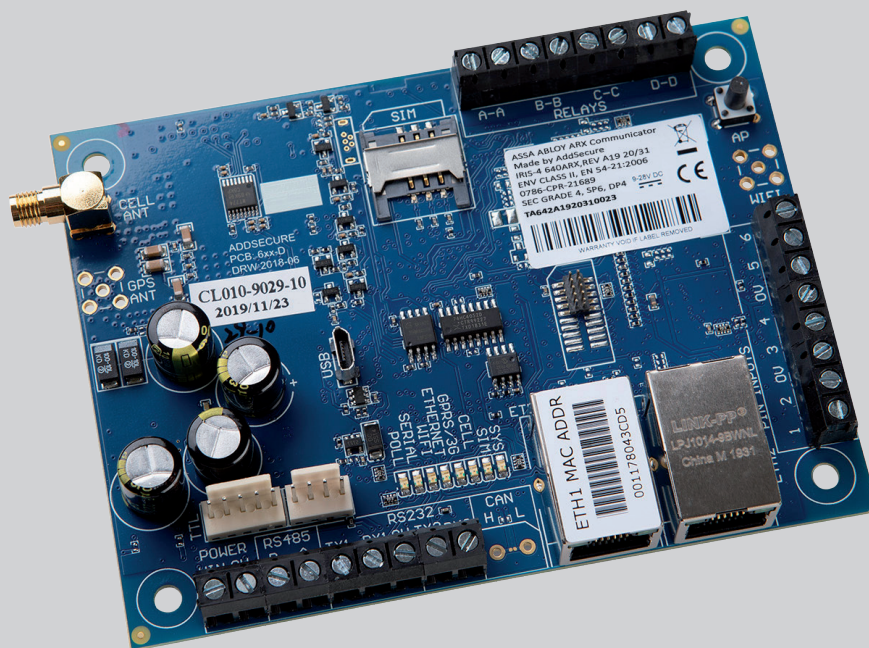

ARX Communicator

Larmsändare och kommunikationsenhet för ARX säkerhetssystem

ARX Communicator är en kommunikationsenhet som öppnar upp en rad nya funktioner i ARX tillsammans med AddSecure.

ARX Communicator kan agera larmsändare med krypterad tvåvägskommunikation via IP och mobila nätet med valfri pollningsfrekvens för att uppnå det säkerhetskrav som anläggningen kräver (upp till larmklass 4).

Med ARX Link Connection används ARX Communicator för att koppla upp en central till ett befintligt ARX system via mobila nätet, även på platser där du inte har ett fast nätverk eller där nätverket inte är färdiginstallerat. Som en tillfällig eller permanent lösning. ARX Link Connection kan användas samtidigt med larmöverföring.

Enheten kommer förprogrammerad vilket ger en enkel driftsättning i ARX Säkerhetssystem och koppling mot larmcentral. Alla tjänster med ARX Communicator sker med kommunikation via AddSecure.

I ARX klienten ser du tydligt status på ARX Communicator och kan exempelvis enkelt prova av IP och mobila kommunikationen separat, skicka testlarm och se signalstyrkan på mobilnätet.

ARX Communicator är utrustad med sex ingångar som konfigureras från ARX klienten. Ingångar används för larmöverföring från externa system som t ex. brandlarm.

Enheten fungerar tillsammans med LCU9016III, ARX Power 9008 och ARX Power.