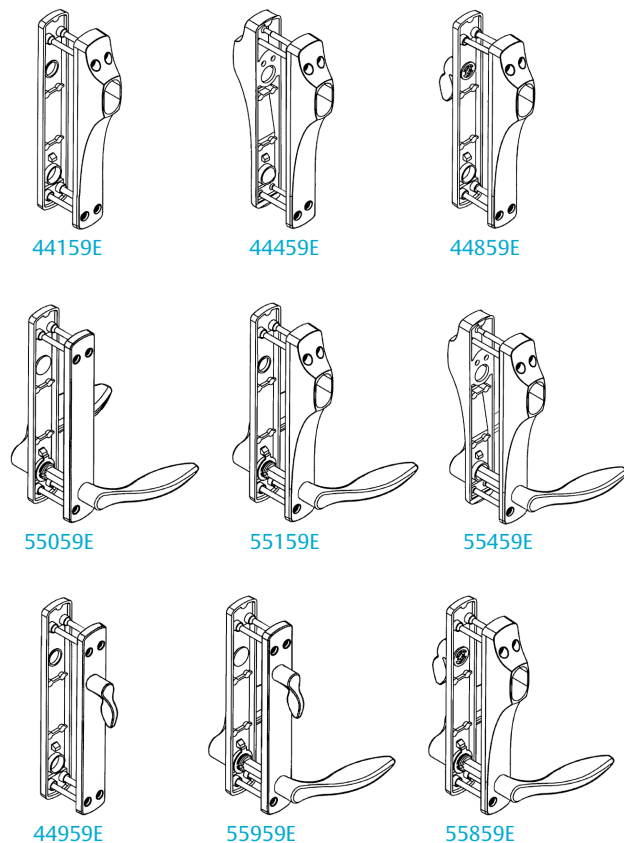

För dörrar med mindre C-mått än 22 mm rekommenderas minst en 3 mm distansskylt S3/S4.

ASSA[®]
ASSA ABLOY

ASSA S4-serien

Behör för smalprofildörrar

Urtagsritning

Kombinationer

ASSA[®]
ASSA ABLOY

Tillbehör

- Styrning gängad
- Styrning ogängad
- Plomberingstråd
- Distansskylt för B/C mått under 22 mm
- Täcksylt till gamla urtag för 28 mm dorndjup
- Efterlysande dekal till utrymningsbehör

ASSA ABLOY, the global leader in door opening solutions, dedicated to satisfying end-user needs for security, safety and convenience.