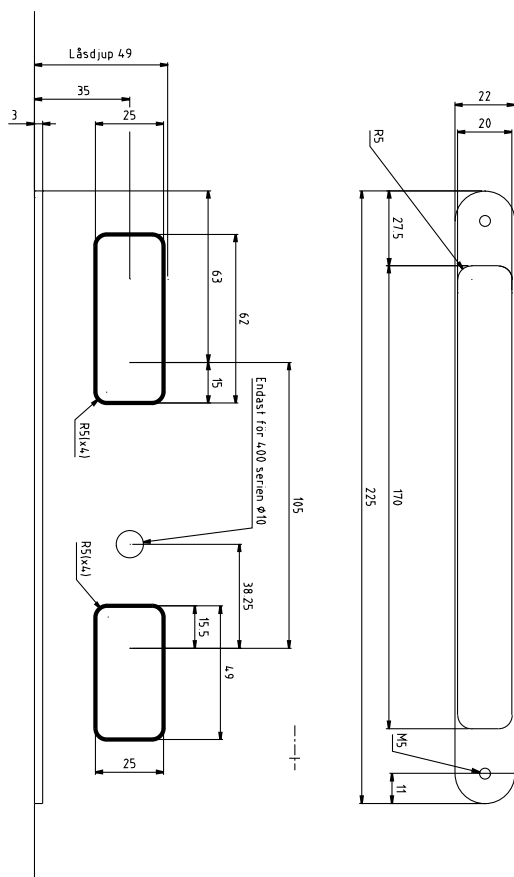

Som standardytbehandlingar finns matt- och glanskrom. Passar samtliga låshus med 35 mm dorndjup i Assas låshusserie Evolution.

Funktion

I behöret monteras cylindern med lång medbringarpinne. En styrning för medbringarpinnen monteras på låshusets cylinderoddare (ingår i komplett behörsats). Skyltarna monteras med fyra genomgående M5 skruvar och nipplar. Styrklacker enligt Assas måttuttag underlättar montering.

För dörrar med mindre C-mått än 22 mm rekommenderas minst en 3 mm distansskylt S3/S4.

ASSA[®]
ASSA ABLOY

ASSA S4-serien

Behör för smalprofildörrar

Urtagsritning

Kombinationer

ASSA[®]
ASSA ABLOY

Tillbehör