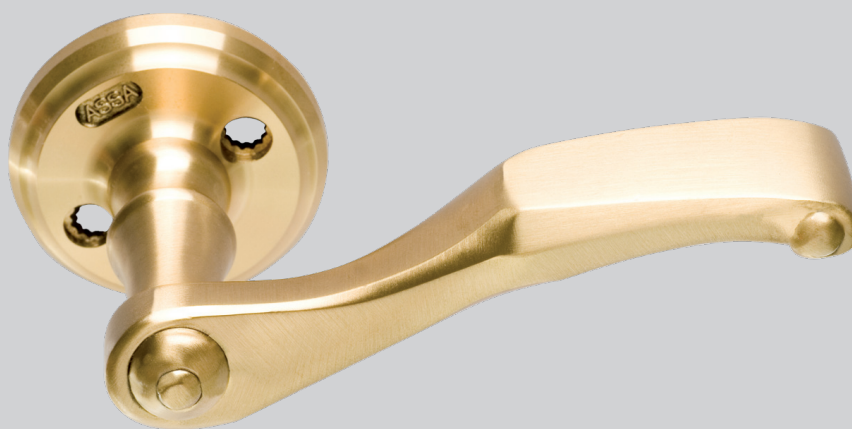

ASSA 1927 Epok

Dörrhandtag

ASSA®

ASSA ABLOY

ASSA ABLOY, the global leader in door opening solutions, dedicated to satisfying end-user needs for security, safety and convenience.

ASSA AB
P.O. Box 371
SE-631 05 Eskilstuna
Sweden

Nickel
Matt krom
Blank mässing
Matt mässing
Brunoxid

- Standardrosett med retur fjäder som avlastar låshusets roddarfjäder och hjälper handtaget att återgå till horisontalläge.
- Genomgående skruvfastsättning med skruv \varnothing 5mm och nippel som förstärker dörren.
- Två handtagshalvor förbundna med en utbytbar fyrkantpinne och skruvar för varierande dörrtjocklekar.