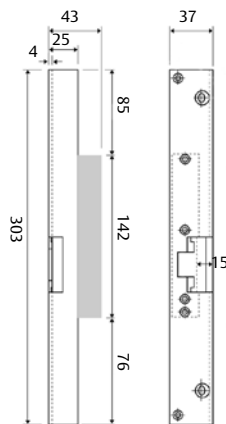

ASSA monteringsstopplar

För SOLID elslutbleck i extrakraftigt utförande
Elektromekanisk låsning

Tekniska data

SOLID 816

- Träkarmar
- Förreglade enkelfallås
- Plösmått 15 mm

SOLID 823

- Stål eller aluminiumkarmar
- Förreglade enkelfallås
- Plösmått 4 mm

SOLID 824

- Trä eller stålkarmer
- Förreglade enkelfallås
- Plösmått 15 mm

SOLID 830, 830T*

- Trä eller stålkarmer
- Förreglade enkelfallås
- Plösmått 15 mm

SOLID 827KB

- Mycket starkt kopplande förband
- Trä- eller stålkarmer
- Förreglade enkelfallås
- Plösmått 15 mm
- Kopplande stolpe för låshus av typ 5585 ingår

* T betecknar stolpar med runda hörn

816