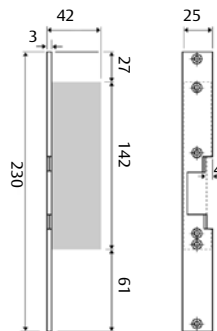

### SOLID 824

- Trä eller stålkarmer
- Förreglade enkelfallås
- Plösmått 15 mm

### SOLID 830, 830T\*

- Trä eller stålkarmer
- Förreglade enkelfallås
- Plösmått 15 mm

### SOLID 827KB

- Mycket starkt kopplande förband
- Trä- eller stålkarmer
- Förreglade enkelfallås
- Plösmått 15 mm
- Kopplande stolpe för låshus av typ 5585 ingår

\* T betecknar stolpar med runda hörn

816