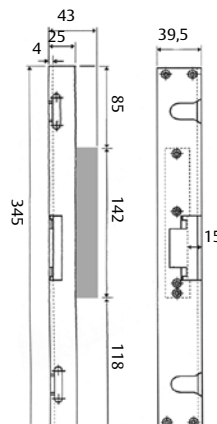

ASSA monteringsstopplar

För SOLID elslutbleck i extrakraftigt utförande
Elektromekanisk låsning

Tekniska data

SOLID 816

- Träkarmar
- Förreglade enkelfallås
- Plösmått 15 mm

SOLID 823

- Stål eller aluminiumkarmar
- Förreglade enkelfallås
- Plösmått 4 mm

SOLID 824

- Trä eller stålkarmer
- Förreglade enkelfallås
- Plösmått 15 mm

SOLID 830, 830T*

- Trä eller stålkarmer
- Förreglade enkelfallås
- Plösmått 15 mm

SOLID 827KB

- Mycket starkt kopplande förband
- Trä- eller stålkarmer
- Förreglade enkelfallås
- Plösmått 15 mm
- Kopplande stolpe för låshus av typ 5585 ingår

* T betecknar stolpar med runda hörn

ASSA®

ASSA ABLOY

ASSA ABLOY, the global leader in door opening solutions, dedicated to satisfying end-user needs for security, safety and convenience.

ASSA AB
P.O. Box 371
SE-631 05 Eskilstuna
Sweden

phone +46 (0)16 17 70 00
fax +46 (0)16 17 72 10

Customer support:
phone +46 (0)771 640 640
fax +46 (0)16 17 73 72
e-mail: helpdesk@assa.se

www.assa.se

827KS