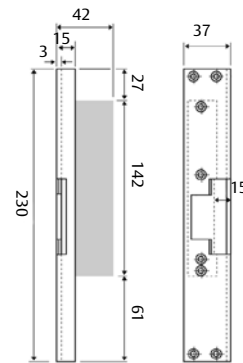

824

ASSA®

ASSA ABLOY

ASSA ABLOY, the global leader in door opening solutions, dedicated to satisfying end-user needs for security, safety and convenience.

ASSA AB
P.O. Box 371
SE-631 05 Eskilstuna
Sweden

phone +46 (0)16 17 70 00
fax +46 (0)16 17 72 10

Customer support:
phone +46 (0)771 640 640
fax +46 (0)16 17 73 72
e-mail: helpdesk@assa.se

www.assa.se