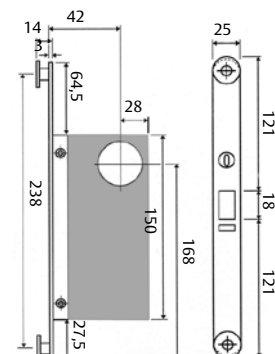

ASSA monteringsstopplar

För SOLID elslutbleck i extrakraftigt utförande
Elektromekanisk låsning

Tekniska data

SOLID 816

- Träkarmar
- Förreglade enkelfallås
- Plösmått 15 mm

SOLID 823

- Stål eller aluminiumkarmar
- Förreglade enkelfallås
- Plösmått 4 mm

SOLID 824

- Trä eller stålkarmer
- Förreglade enkelfallås
- Plösmått 15 mm

SOLID 830, 830T*

- Trä eller stålkarmer
- Förreglade enkelfallås
- Plösmått 15 mm

SOLID 827KB

- Mycket starkt kopplande förband
- Trä- eller stålkarmer
- Förreglade enkelfallås
- Plösmått 15 mm
- Kopplande stolpe för låshus av typ 5585 ingår

* T betecknar stolpar med runda hörn

ASSA®

ASSA ABLOY

ASSA ABLOY, the global leader in door opening solutions, dedicated to satisfying end-user needs for security, safety and convenience.

ASSA AB
P.O. Box 371
SE-631 05 Eskilstuna
Sweden

phone +46 (0)16 17 70 00
fax +46 (0)16 17 72 10

Customer support:
phone +46 (0)771 640 640
fax +46 (0)16 17 73 72
e-mail: helpdesk@assa.se

www.assa.se

5585KS