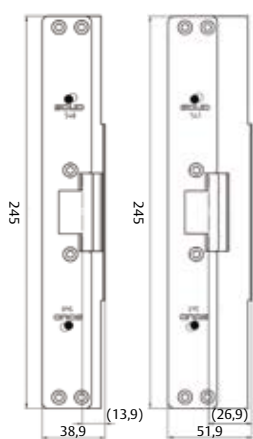

ASSA monteringsstopplar

För SapaFront byggsystem
Elektromekanisk låsning

SapaFront byggsystem	SOLID elslutbleck säkerhetsklass		
	Extrakraftiga	Standard	Enkla
2050	840	740	540
2060	842	742	542
2071 inåtgående	840	740	540
2071 utåtgående	841	741	541
2074	843	743	543

540

541