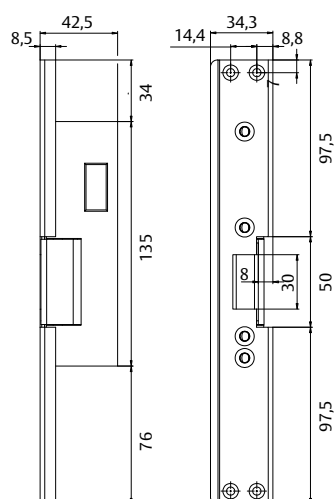

# ASSA monteringsstopplar

För Schüco Royal profilsystem

Elektromekanisk låsning

Monteringsstolpe 545

Monteringsstolpe 745

Monteringsstolpe 845

Slutbleck 545

**ASSA**<sup>®</sup>  
**ASSA ABLOY**