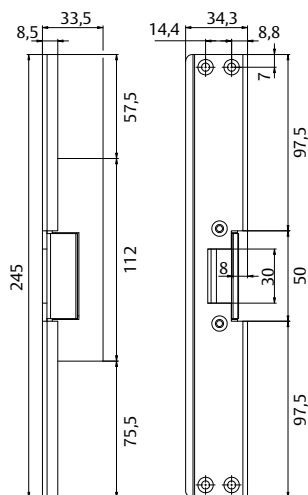

# ASSA monteringsstopplar

För Schüco Royal profilsystem

Elektromekanisk låsning

Monteringsstolpe 545

Monteringsstolpe 745

Monteringsstolpe 845

Slutbleck 545

**ASSA**<sup>®</sup>  
**ASSA ABLOY**