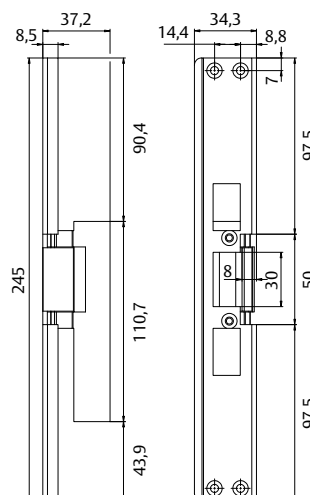

# ASSA monteringsstopplar

För Schüco Royal profilsystem

Elektromekanisk låsning

Monteringsstolpe 545

Monteringsstolpe 745

Monteringsstolpe 845

Slutbleck 545

**ASSA**<sup>®</sup>  
**ASSA ABLOY**