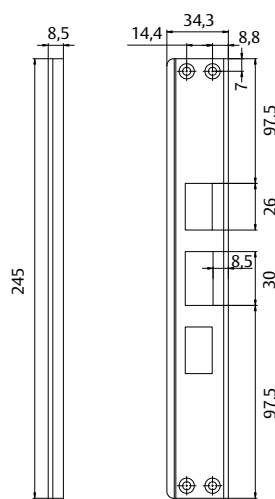

# ASSA monteringsstopplar

För Schüco Royal profilsystem

Elektromekanisk låsning

Monteringsstolpe 545

Monteringsstolpe 745

Monteringsstolpe 845

Slutbleck 545

**ASSA**<sup>®</sup>  
**ASSA ABLOY**