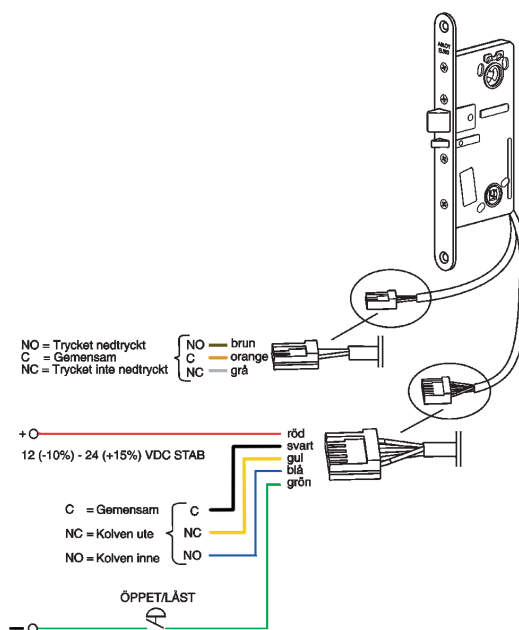

ASSA ABLOY EL580, EL582 kan användas i brandcellsgräns.

Funktion

ASSA ABLOY multifunktionella eltryckeslås finns i två varianter

- EL580 med split funktion
 - Utsidans trycke elektriskt manövrerat
 - Insidans trycke öppnar alltid låset mekaniskt
- EL582 med standardfunktion
 - Ut- och insidans trycke elektriskt manövrerat

Egenskaper

- Förreglad tryckesfall
- Låset kan alltid manövreras med cylinder/vred
- Multifunktionellt
 - 12–24 VDC, stab
 - Enkelt omställbart rättvänd/omvänd funktion
 - Enkelt omställbart elektriskt/mechaniskt manövrerat sida (EL580)
 - Variabelt fallutsprång 20 mm eller 14 mm
- 2 mikrobrytare
 - Förregling (dörrläge)
 - Tryckesrörelse
- 50 mm eller 70 mm dorndjup
- Alla kablar försedda med kontakter för enkel installation med anslutningskabel EA220
- För dörrar med brandklass upp till EI90

EL580, EL582 Elektromekanisk låsning

Tillbehör

- Skandinaviska ovala eller runda cylindrar
- Trycken med retur fjäder
- ASSA ABLOY tryckspinnar för split funktions lås**
- Slutbleck ASSA ABLOY 4630, ASSA ABLOY 1887 eller likvärdigt
- Anslutningskabel EA220, 10 m*
- Kabelöverföring EA280/EA281*
- Osymmetrisk stolpe

* ingår i satsförpackning EL580/EL582

** ingår i satsförpackning EL580

Tekniska data

- Spänning 12–24 V DC (-10%/+15%, stab)
- Strömförbrukning: 12VDC Max 550mA
Vila 240mA
24VDC Max 270mA
Vila 110mA
- Mikrobrytare: Enpoligt växlande
Max 30VDC, 400mA