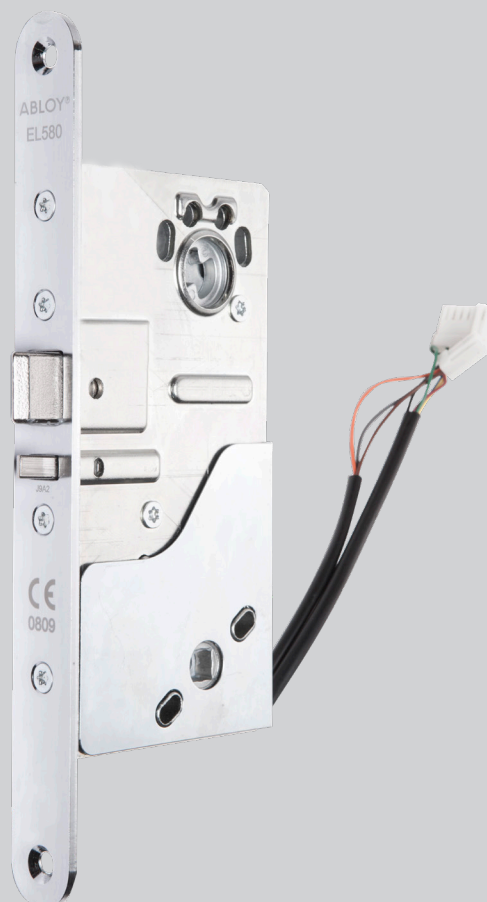

ASSA ABLOY eltryckeslås

ASSA ABLOY
Opening Solutions

EL580, EL582 Elektromekanisk låsning

Användningsområde

ASSA ABLOY multifunktionella eltryckeslås EL580, EL582 är anpassade för högfrekventa dörrar med modulurtag. Passar bra som daglåsning och intern låsning inom handel, kontor och industri eller i entréer och allmänna utrymmen i flerfamiljshus.

ASSA ABLOY EL580, EL582 kan användas i brandcellsgräns.

Funktion

ASSA ABLOY multifunktionella eltryckeslås finns i två varianter

- EL580 med split funktion
 - Utsidans trycke elektriskt manövrerat
 - Insidans trycke öppnar alltid låset mekaniskt
- EL582 med standardfunktion
 - Ut- och insidans trycke elektriskt manövrerat

Egenskaper

- Förreglad tryckesfall
- Låset kan alltid manövreras med cylinder/vred
- Multifunktionellt
 - 12–24 VDC, stab
 - Enkelt omställbart rättvänd/omvänd funktion
 - Enkelt omställbart elektriskt/mechaniskt manövrerat sida (EL580)
 - Variabelt fallutsprång 20 mm eller 14 mm
- 2 mikrobrytare
 - Förregling (dörrläge)
 - Tryckesrörelse
- 50 mm eller 70 mm dorndjup
- Alla kablar försedda med kontakter för enkel installation med anslutningskabel EA220
- För dörrar med brandklass upp till EI90

EL580, EL582 Elektromekanisk låsning

Tillbehör

- Skandinaviska ovala eller runda cylindrar
- Trycken med retur fjäder
- ASSA ABLOY tryckspinnar för split funktions lås**
- Slutbleck ASSA ABLOY 4630, ASSA ABLOY 1887 eller likvärdigt
- Anslutningskabel EA220, 10 m*
- Kabelöverföring EA280/EA281*
- Osymmetrisk stolpe