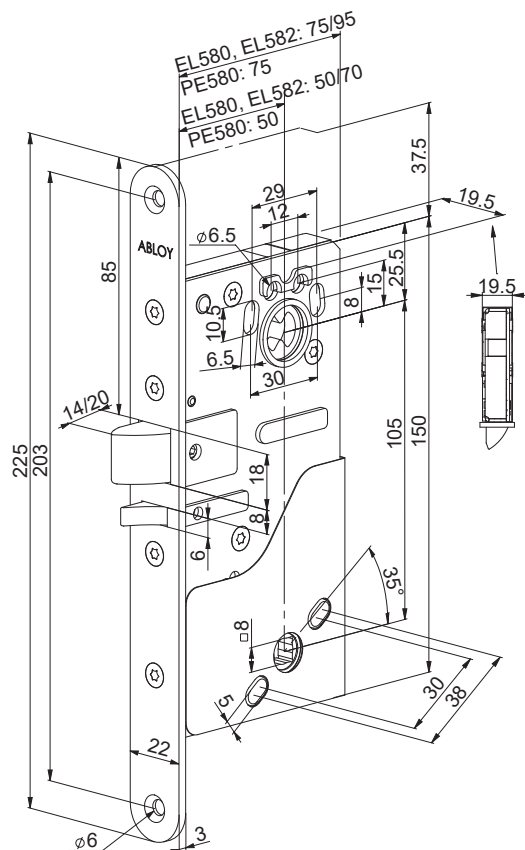

ASSA ABLOY EL580, EL582 kan användas i brandcellsgräns.

Funktion

ASSA ABLOY multifunktionella eltryckeslås finns i två varianter

- EL580 med split funktion
 - Utsidans trycke elektriskt manövrerat
 - Insidans trycke öppnar alltid låset mekaniskt
- EL582 med standardfunktion
 - Ut- och insidans trycke elektriskt manövrerat

Egenskaper

- Förreglad tryckesfall
- Låset kan alltid manövreras med cylinder/vred
- Multifunktionellt
 - 12–24 VDC, stab
 - Enkelt omställbart rättvänd/omvänd funktion
 - Enkelt omställbart elektriskt/mechaniskt manövrerat sida (EL580)
 - Variabelt fallutsprång 20 mm eller 14 mm
- 2 mikrobrytare
 - Förregling (dörrläge)
 - Tryckesrörelse
- 50 mm eller 70 mm dorndjup
- Alla kablar försedda med kontakter för enkel installation med anslutningskabel EA220
- För dörrar med brandklass upp till EI90

EL580, EL582 Elektromekanisk låsning

Tillbehör

- Skandinaviska ovala eller runda cylindrar
- Trycken med retur fjäder
- ASSA ABLOY tryckspinnar för split funktions lås**
- Slutbleck ASSA ABLOY 4630, ASSA ABLOY 1887 eller likvärdigt
- Anslutningskabel EA220, 10 m*
- Kabelöverföring EA280/EA281*
- Osymmetrisk stolpe

* ingår i satsförpackning EL580/EL582

** ingår i satsförpackning EL580

Tekniska data

- Spänning 12–24 V DC (-10%/+15%, stab)
- Strömförbrukning: 12VDC Max 550mA
Vila 240mA
24VDC Max 270mA
Vila 110mA
- Mikrobrytare: Enpoligt växlande
Max 30VDC, 400mA