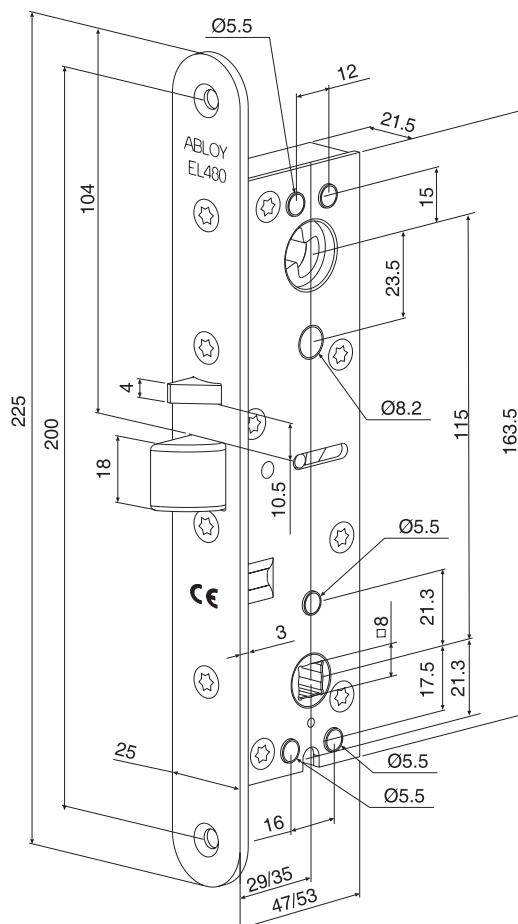

Funktion

ASSA ABLOY multifunktionella eltryckeslås finns i två varianter

- EL480 med split funktion
 - Utsidans trycke elektriskt manövrerat
 - Insidans trycke öppnar alltid låset mekaniskt
- EL482 med standardfunktion
 - Ut- och insidans trycke elektriskt manövrerat

Egenskaper

- Förreglad tryckesfall
- Låset kan alltid manövreras med cylinder/vred
- Multifunktionellt
 - 12–24 VDC, stab
 - Enkelt omställbart rättvänd/omvänd funktion
 - Enkelt omställbart elektriskt/mechaniskt manövrerat sida (EL480)
- 2 mikrobrytare
 - Förregling (dörrläge)
 - Tryckesrörelse
- 29 eller 35 mm dorndjup
- Alla kablar försedda med kontakter för enkel installation med anslutningskabel EA220
- Urtag enligt ASSA ABLOY Classic smalprofil (gäller 29 mm dorndjup)

EL480, EL482 Elektronisk låsning

Tillbehör

- Skandinaviska ovala cylindrar
- ASSA ABLOY cylinderbehör classic smalprofil S3
- ASSA ABLOY tryckespinnar för split funktions lås**
- Slutbleck LP700
- Anslutningskabel EA220, 10 m*
- Kabelöverföring EA280/EA281*
- 22 mm stolpe

* ingår i satsförpackning EL480/EL482

** ingår i satsförpackning EL480

Tekniska data

- Spänning 12-24VDC (-10 % / + 15 % stab)
- Strömförbrukning

12VDC	Max 550mA
	Vila 270mA
24VDC	Max 300mA
	Vila 130mA
- Mikrobytare