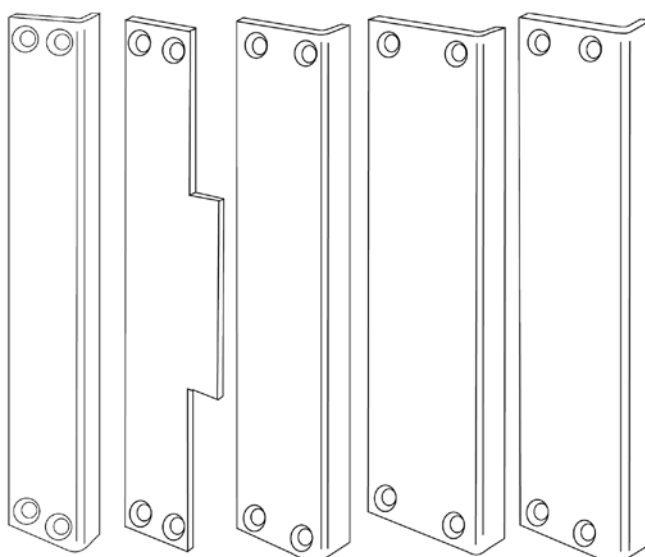

Blindstolpar SOLID

Blindstolpe SOLID 824   Blindstolpe SOLID 507   Blindstolpe SOLID 510   Blindstolpe SOLID 520   Blindstolpe SOLID 521

ASSA®
ASSA ABLOY

ASSA ABLOY, the global leader in door opening solutions, dedicated to satisfying end-user needs for security, safety and convenience.

ASSA AB
P.O. Box 371
SE-631 05 Eskilstuna
Sweden

phone +46 (0)16 17 70 00
fax +46 (0)16 17 72 10

Customer support:
phone +46 (0)771 640 640
fax +46 (0)16 17 73 72
e-mail: helpdesk@assa.se

www.assa.se